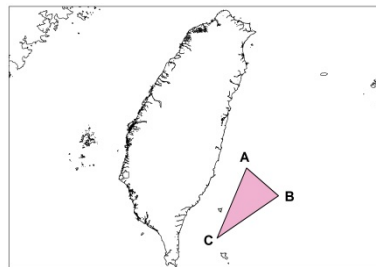

◎海軍空層空域操演(Navy Airspace Exercise)

A	N 22°49'00.0", E 119°55'00.0"
B	N 22°54'12.0", E 120°01'30.0"
C	N 22°40'00.0", E 120°15'24.0"
D	N 22°40'00.0", E 119°55'00.0"

中心點： N 22°47'00.0"、E 120°05'00.0"
危險區域：中心點半徑 20 浬所涵蓋之範圍
Central point : N 22°47'00.0", E 120°05'00.0"
Dangerous area : Central point with a radius of 20 nautical miles.

◎海軍空層空域操演(Navy Airspace Exercise)

A	N 22°26'00.0", E 119°54'00.0"
B	N 21°56'00.0", E 120°16'00.0"
C	N 21°49'00.0", E 119°55'00.0"
D	N 22°19'00.0", E 119°30'00.0"

中心點： N 22°09'00.0"、E 120°05'00.0"
危險區域：中心點半徑 20 浬所涵蓋之範圍
Central point : N 22°09'00.0", E 120°05'00.0"
Dangerous area : Central point with a radius of 20 nautical miles.

◎海軍空層空域操演(Navy Airspace Exercise)

A	N 23°13'00.0", E 121°52'30.0"
B	N 22°51'00.0", E 122°20'00.0"
C	N 22°17'00.0", E 121°27'00.0"

中心點： N 22°45'00.0"、E 121°55'00.0"
危險區域：中心點半徑 20 浬所涵蓋之範圍
Central point : N 22°45'00.0", E 121°55'00.0"
Dangerous area : Central point with a radius of 20 nautical miles.