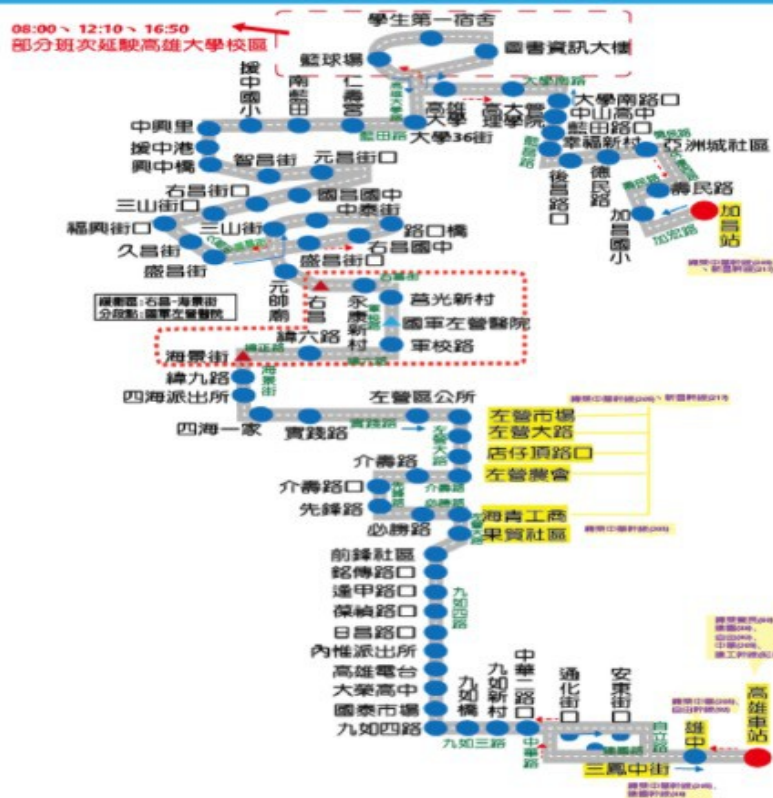

港都客運 **245** 加昌站 ↔ 高雄車站

公車動態資訊

高雄市公車動態資訊
Kaohsiung City Real-Time Bus Arrival Information System

— 請選擇群組

[245A] 加昌站—高雄火車站

主 高雄火車站 往 加昌站